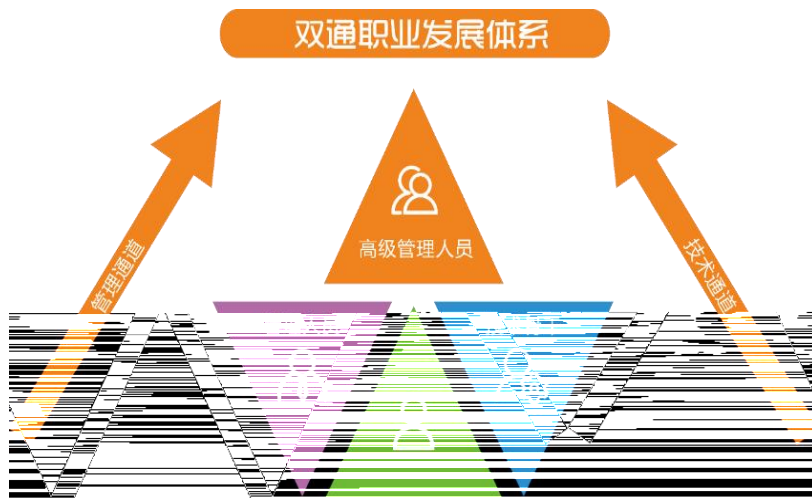

				8	四班三倒 (8 小时)
				5	三班两倒 (12 小时)

投递简历

—

简历筛选

—

笔试 | 面试

发放offer

—